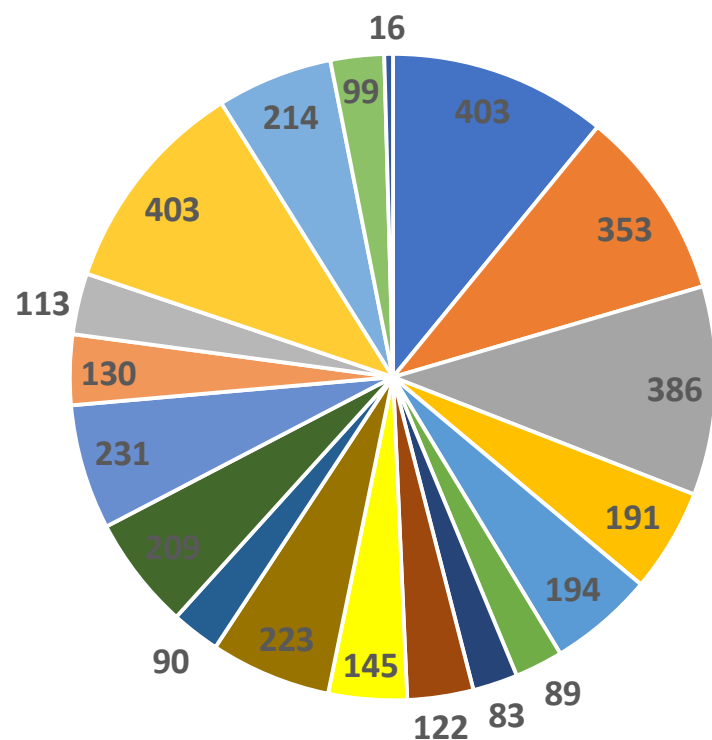

部定必修與加深加廣選修

校訂必修與多元選修課程對應之學群

- 資訊學群(403)
- 醫藥衛生學群(191)
- 地球與環境學群(83)
- 社會與心理學群(223)
- 文史哲學群(231)
- 管理學群(403)
- 修習任一學群課程皆可(16)
- 工程學群(353)
- 生命科學學群(194)
- 建築與設計學群(122)
- 大眾傳播學群(90)
- 教育學群(130)
- 財經學群(241)
- 數理化學群(386)
- 生物資源學群(89)
- 藝術學群(145)
- 外語學群(209)
- 法政學群(113)
- 遊憩與運動學群(99)

1,394

實作作品

742

自然科學領域
探究與實作成果

524

社會領域探究
活動成果

455

分別近500校系參採
探究與實作成果