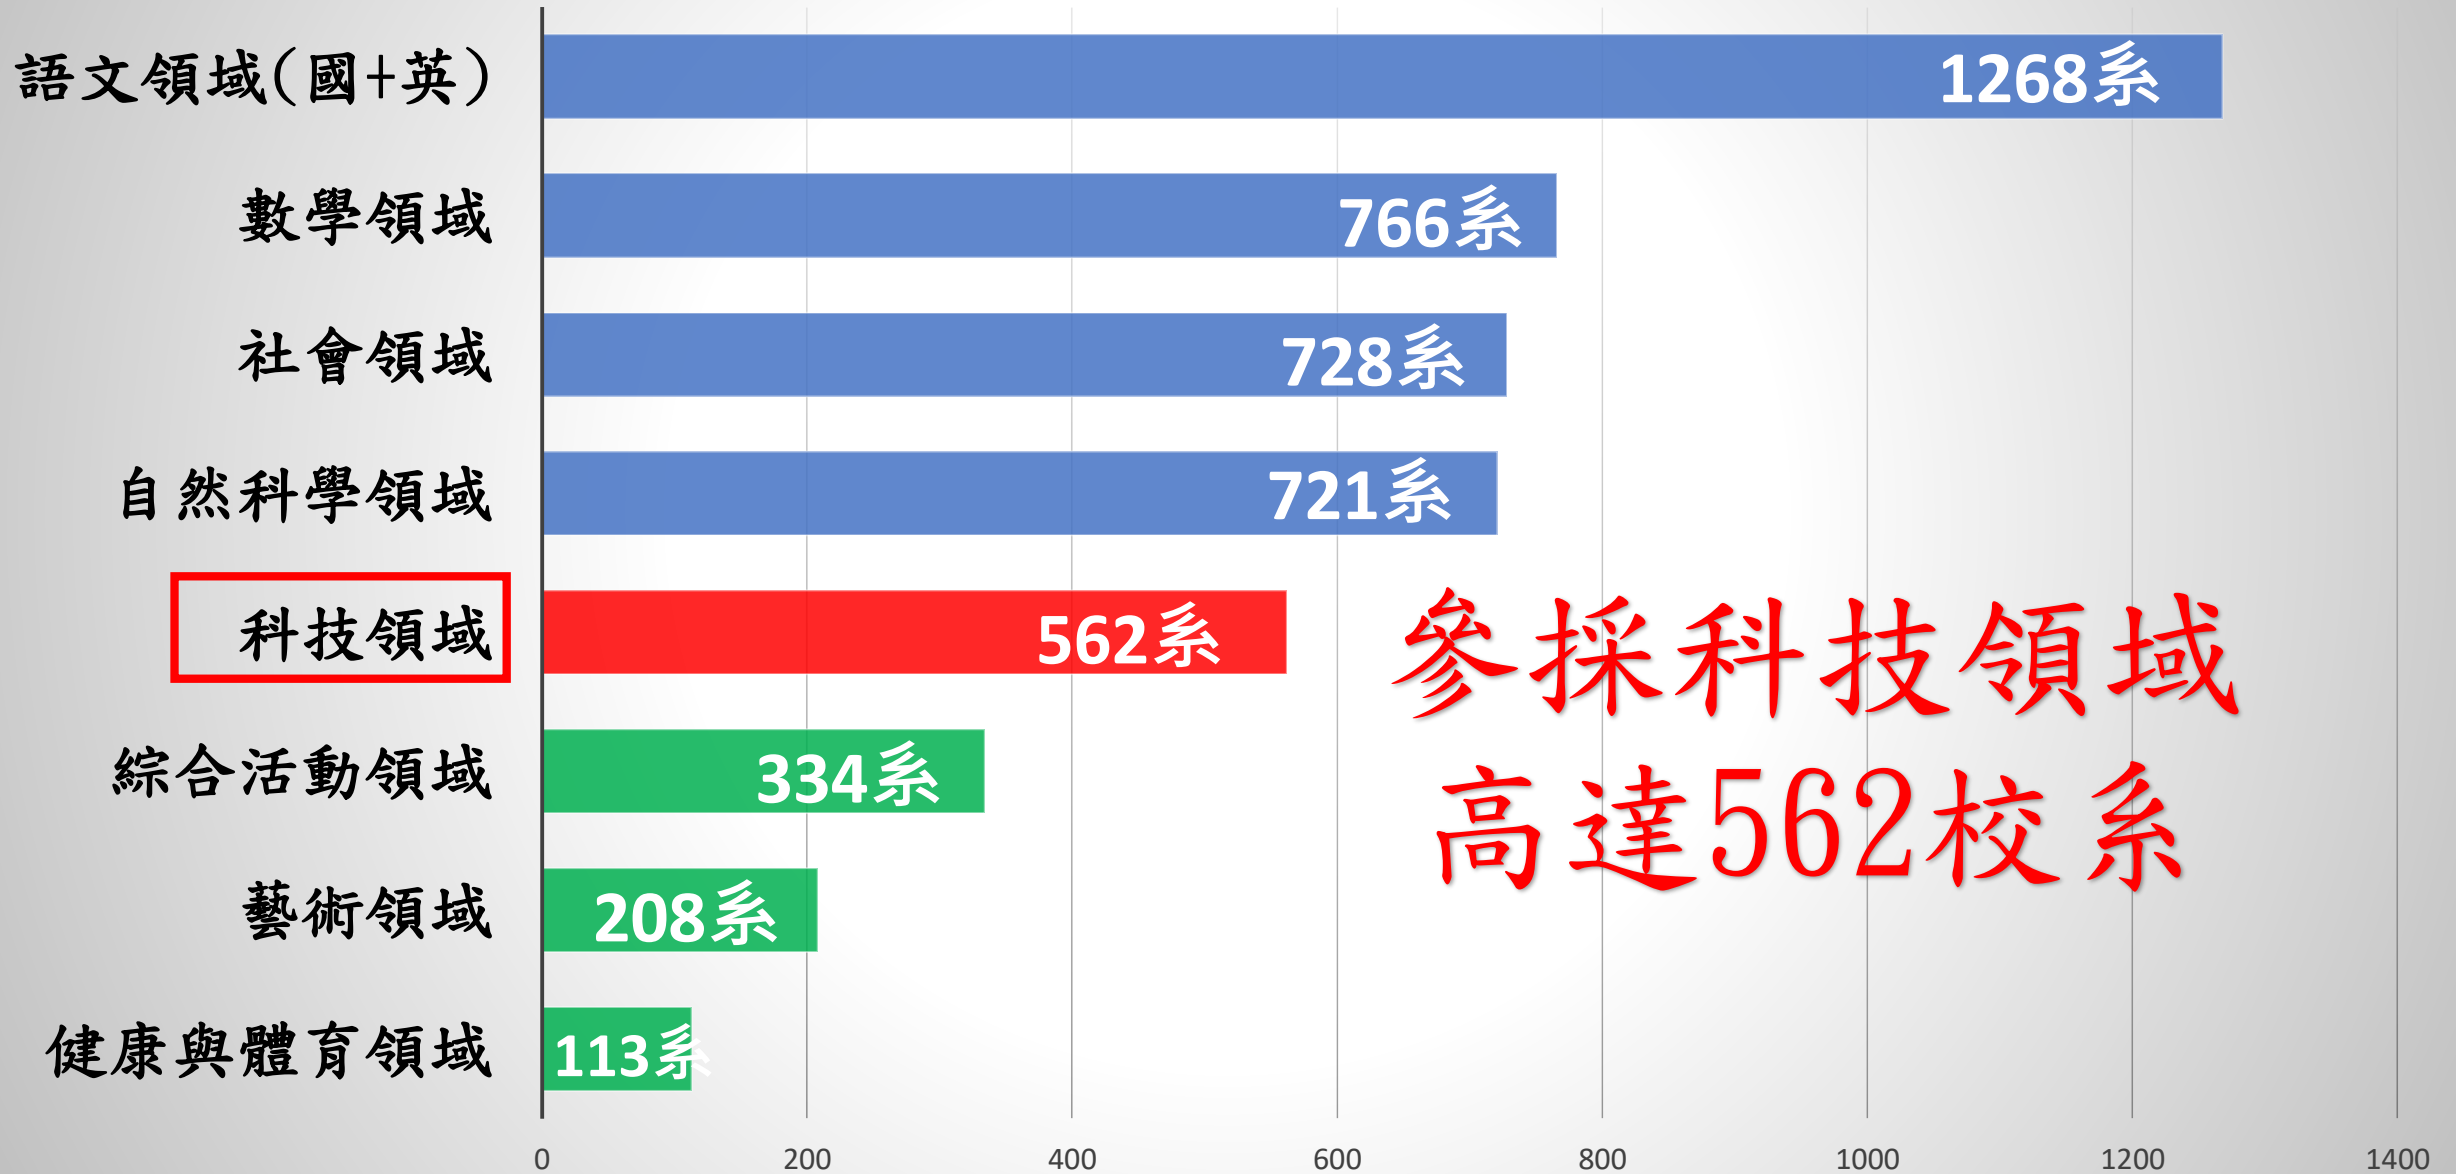

部定必修與加深加廣選修